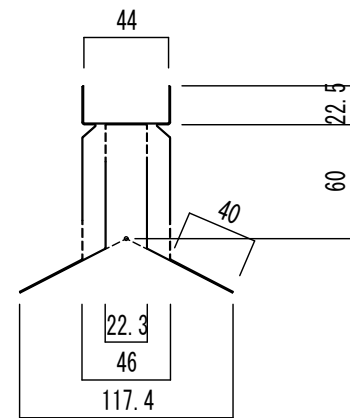

## 青空60型

外形寸法表

本体

使用材料 SUS304 0.4mm

カバー

使用材料 SUS304 0.4mm

プレート (葺土止め)

使用材料 ガルバリウム鋼板 0.3mm

水抜き穴5φ