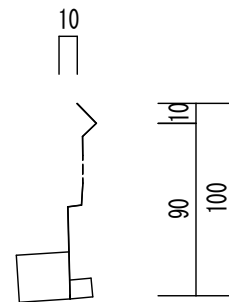

## 青空60型

外形寸法表

本体

使用材料 SUS304 0.4mm

カバー

使用材料 SUS304 0.4mm

プレート (葺土止め)

使用材料 ガルバリウム鋼板 0.3mm

水抜き穴5φ