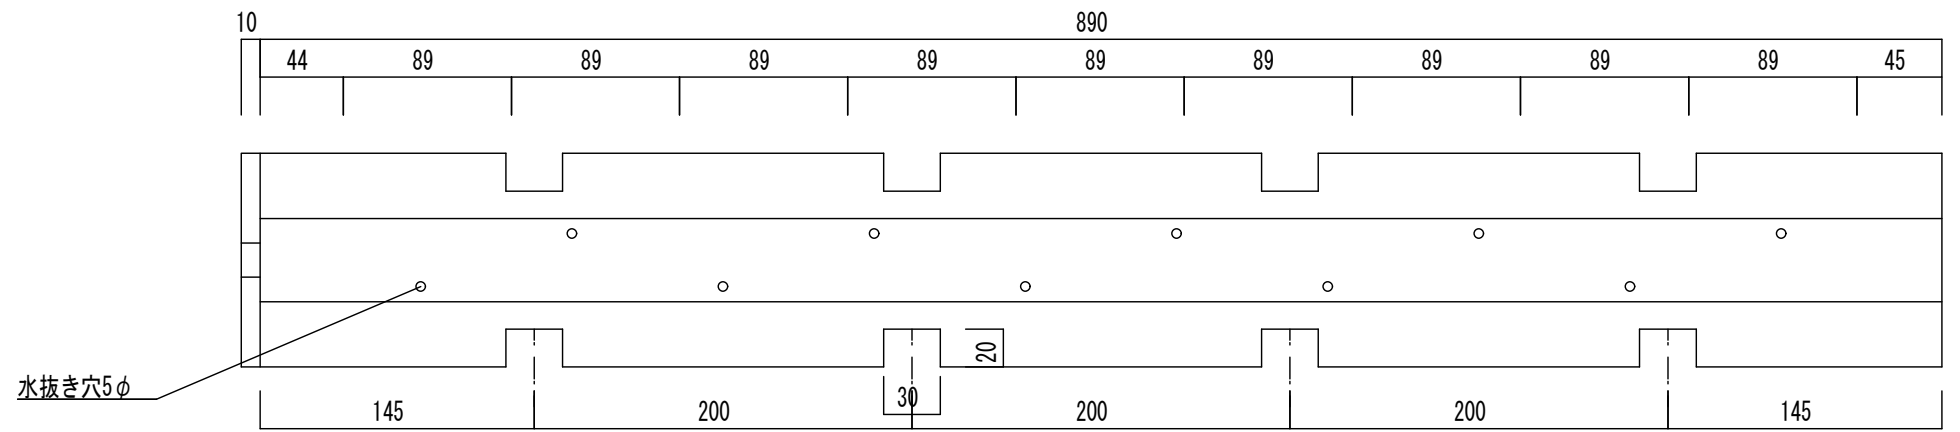

## 青空60型

外形寸法表

本体

使用材料 SUS304 0.4mm

カバー

使用材料 SUS304 0.4mm

プレート (葺土止め)

使用材料 ガルバリウム鋼板 0.3mm

水抜き穴5φ