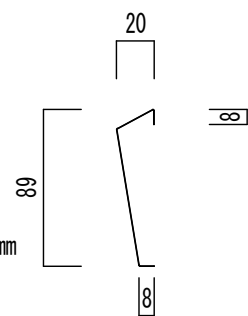

## 青空60型

外形寸法表

本体

使用材料 SUS304 0.4mm

カバー

使用材料 SUS304 0.4mm

プレート (葺土止め)

使用材料 ガルバリウム鋼板 0.3mm

水抜き穴5φ